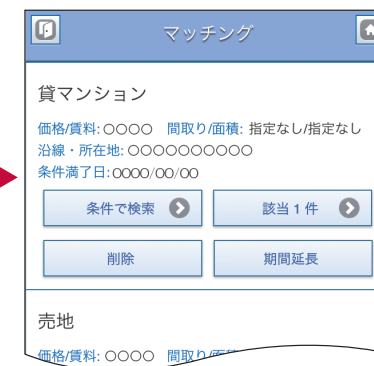

2 お好きなIDとパスワードを設定してください。

3 登録完了
IDとパスワードを入力、ログインできます。

お客様サイト(トップページ)

★物件検索

★マッチング

お探しの物件条件を登録できます。登録した条件に合う物件が掲載されると、お客様の登録アドレスに通知され、トップページの「マッチング」に①が表示されます。

登録期間 賃貸:2週間 売買:4週間

★メッセージ