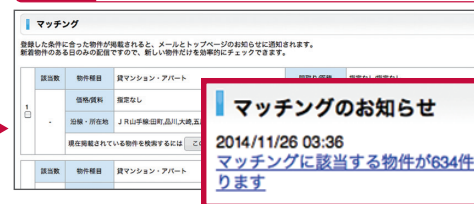

1

お客様サイトを発行。当社よりメールが届きます。記載のアドレスをクリックしてください。

2

お好きなIDとパスワードを設定してください。

3

登録完了 IDとパスワードを入力、ログインできます。

お客様サイト(トップページ)

物件検索

POINT.1 マッチング

お探しの物件条件を登録できます。登録した条件に合う物件が掲載されると、お客様の登録アドレスとトップページの「マッチングのお知らせ」に通知されます。

登録期間 ○賃貸居住用: 2週間 ○売買、賃貸事業用: 4週間

マッチングのお知らせ
2014/11/26 03:36
マッチングに該当する物件が634件あります

POINT.2 メッセージ

当社へお問合せや質問などのメールを送信できます。いつでもお気軽にご連絡ください。当社からのメールを受信した場合、トップページの「当社からのお知らせ」に通知されます。