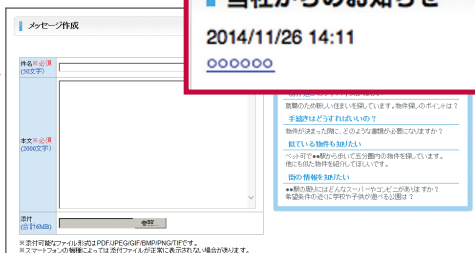

POINT.1 マッチング

お探しの物件条件を登録できます。登録した条件に合う物件が掲載されると、お客様の登録アドレスとトップページの「マッチングのお知らせ」に通知されます。

登録期間 ○賃貸居住用: 2週間 ○売買、賃貸事業用: 4週間

マッチングのお知らせ
2014/11/26 03:36
マッチングに該当する物件が634件あります

POINT.2 メッセージ

当社へお問合せや質問などのメールを送信できます。いつでもお気軽にご連絡ください。当社からのメールを受信した場合、トップページの「当社からのお知らせ」に通知されます。

メッセージの履歴は最大30件表示!

当社からのお知らせ
2014/11/26 14:11
○○○○○

POINT.3 お気に入り

気になる物件を50件まで保存できます(30日間保存)。*保存期限を経過した物件は削除されます。他のお客様での成約や掲載期間満了となった物件も削除されます。

スマートフォン版『お客様サイト』ご利用方法 『お客様サイト』とは、当社にご来店・お問い合わせいただいた方が利用いただける特別な物件検索サイトです。